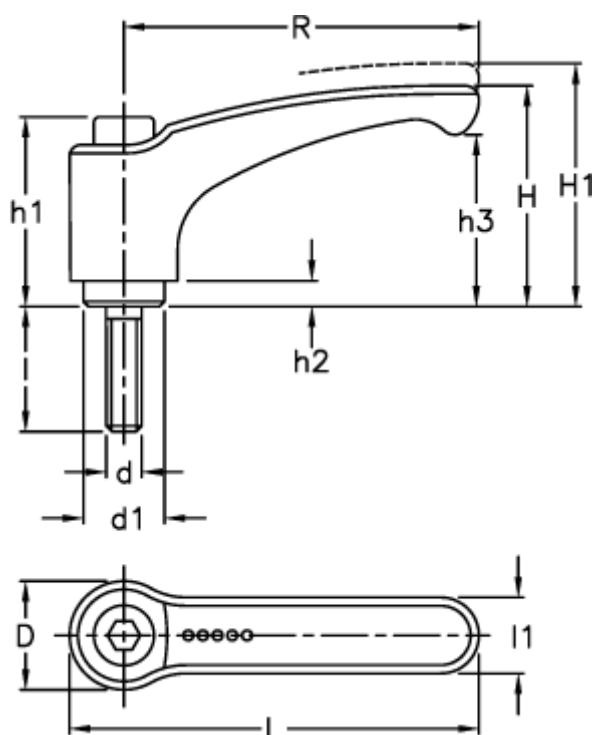

Varenummer: 2305238161  
 Beskrivelse: E+G Indstilleligt spændegreb  
 ERZ.44 p-M6x32

## Mål

Antal tænder = 18		h3 = 22.5
D = 15.5		l = 32
d1 = 10.0		L = 52.0
d 6g = M6		l1 = 11.0
H = 30.5		R = 44
h1 = 24.5		
H1 = 34.0		
h2 = 3.5		